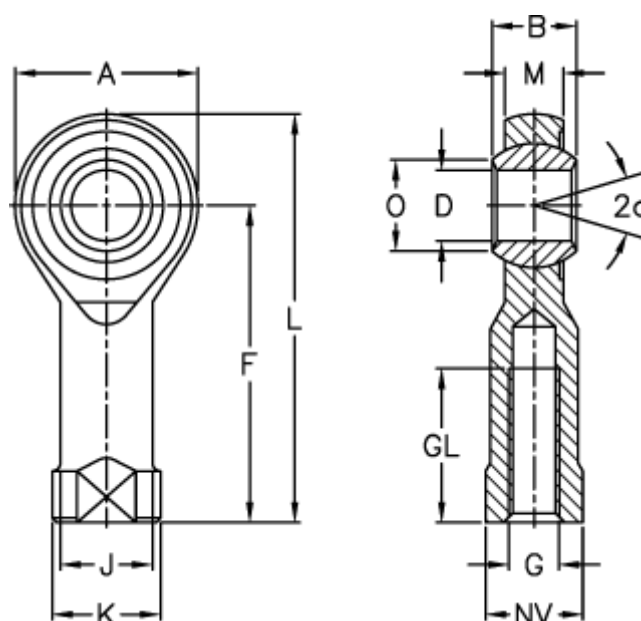

Varenummer: 03103016
 Beskrivelse: Fluro ledhoved GIO 16
 Uden bøsning

Mål

A	= 42	J	= 22	Vægt (g) = 2
a (grader)	= 15	K	= 27	
B	= 21	L	= 85	
D	= 16	M	= 15	
Dynamisk belastning C (kN)	= 14	NV	= 22	
F	= 64	O	= 19.3	
G	= M16	Statisk belastning C0 (kN)	= 46	
GL	= 28	Tilladelige o/min	= Ikke velegnet til rotation	